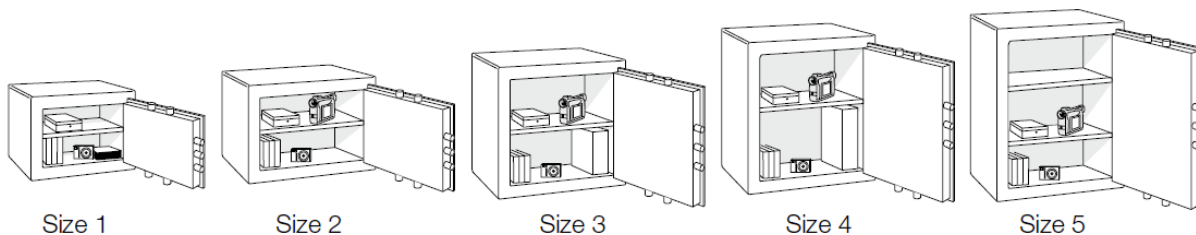

Geclassificeerde zekerheid

Voor opslag en afstorten van o.a.:

- Geld
- Waardevolle zaken

Biedt bescherming tegen:

- Inbraak

Belangrijkste kenmerken:

- Gecertificeerd volgens de Europese standaard EN 1143-1 op niveau Grade I (€ 9000,- indicatie waardeberging).
- Wand met een dikte van 45mm zijn speciaal bewerkt om weerstand te bieden aan boor en snijapparaten.
- Voorzien van gecertificeerd dubbelbaard sleutelslot (K) of elektronisch code slot (E) volgens de EN 1300 norm.
- Deurdikte van 10mm met geharde anti-boorplaat.

Technische Specificaties

Type	SSC-1K	SSC-2K	SSC-3K	SSC-4K	SSC-5K	SSC-1E	SSC-2E	SSC-3E	SSC-4E	SSC-5E
Buiten afmetingen										
Hoogte	280	330	450	570	690	280	330	450	570	690
Breedte	370	450	450	450	450	370	450	450	450	450
Diepte	350	400	400	400	400	350	400	400	400	400
Binnen afmetingen										
Hoogte	190	240	360	480	600	190	240	360	480	600
Breedte	280	360	360	360	360	280	360	360	360	360
Diepte	250	300	300	300	300	250	300	300	300	300
Aantal legborden	1	1	1	1	2	1	1	1	1	2
Volume (Itr)	13	26	39	52	65	13	26	39	52	65
Gewicht (kg)	38	53	66	79	92	38	53	66	79	92
Sloten	Sleutel	Sleutel	Sleutel	Sleutel	Sleutel	Elektr.	Elektr.	Elektr.	Elektr.	Elektr.
Prijs	€ 595,-	€ 715,-	€ 799,-	€ 885,-	€ 999,-	€ 815,-	€ 935,-	€ 1035	€ 1115	€ 1230